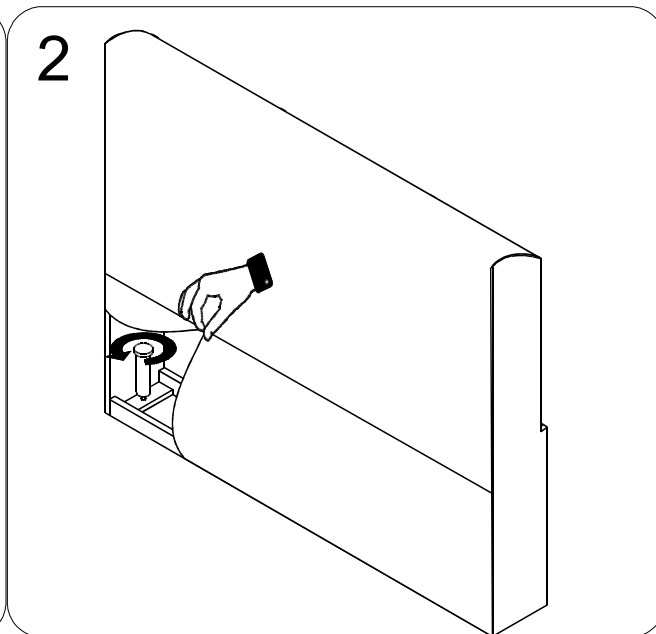

CABECEIRA ISTAMBUL / HANOVER / CANCUN / MADRI / FÊNIX

I NSTRUÇÕES PARA MONTAGEM

DESCRIÇÃO DAS PEÇAS		
Cód.	Descrição	Qtd.
01	Pés	02
02	Semi Framing	04
03	Parafuso 3,5 x 20	08
04	Parafuso 4,0 x 30	08

LIMPEZA E CONSERVAÇÃO