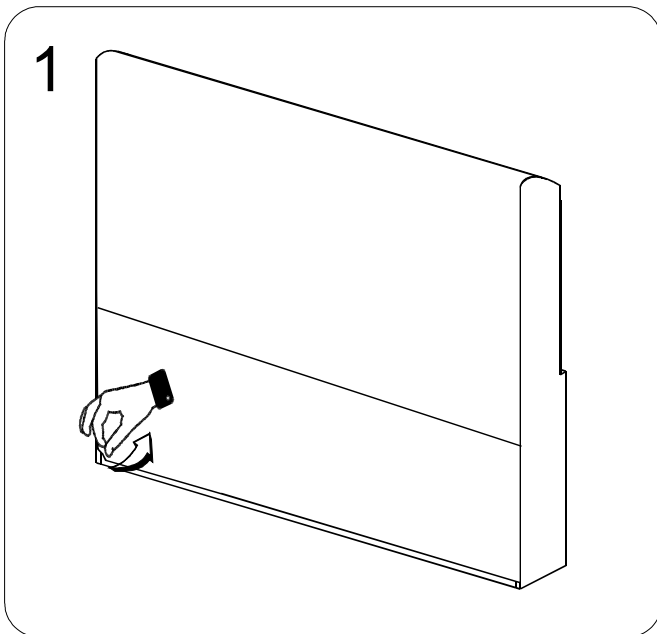

CABECEIRA ISTAMBUL / HANOVER / CANCUN / MADRI / FÊNIX

I NSTRUÇÕES PARA MONTAGEM

DESCRIÇÃO DAS PEÇAS		
Cód.	Descrição	Qtd.
01	Pés	02
02	Semi Framing	04
03	Parafuso 3,5 x 20	08
04	Parafuso 4,0 x 30	08

LIMPEZA E CONSERVAÇÃO