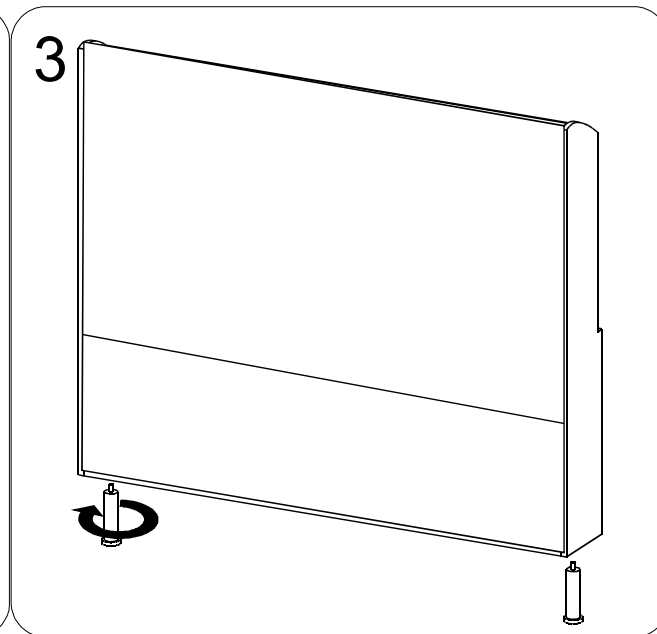

CABECEIRA ISTAMBUL / HANOVER / CANCUN / MADRI / FÊNIX

I NSTRUÇÕES PARA MONTAGEM

DESCRIÇÃO DAS PEÇAS		
Cód.	Descrição	Qtd.
01	Pés	02
02	Semi Framing	04
03	Parafuso 3,5 x 20	08
04	Parafuso 4,0 x 30	08

LIMPEZA E CONSERVAÇÃO