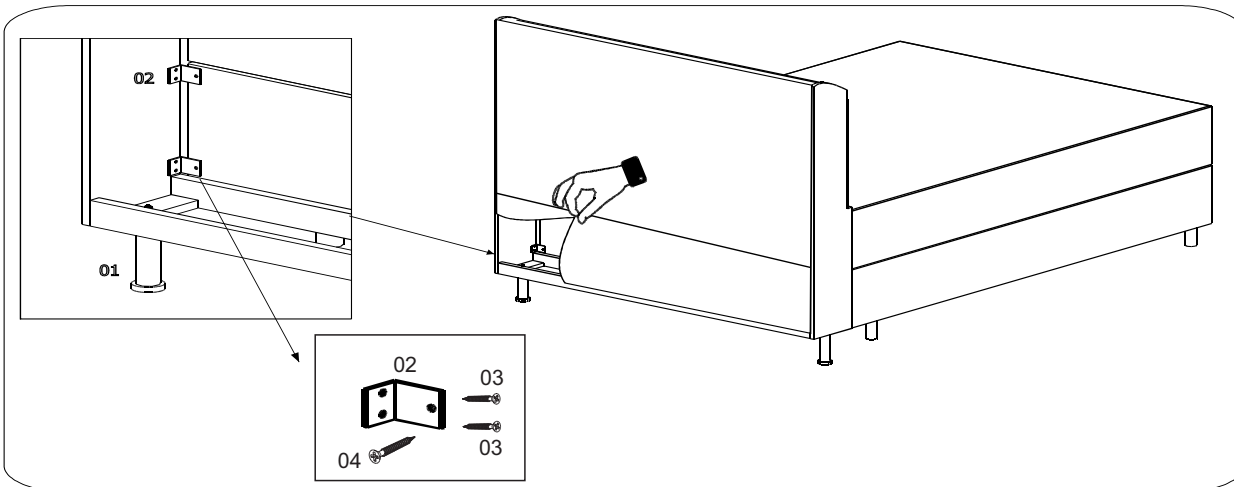

CABECEIRA ISTAMBUL / HANOVER / CANCUN / MADRI / FÊNIX

I NSTRUÇÕES PARA MONTAGEM

DESCRIÇÃO DAS PEÇAS		
Cód.	Descrição	Qtd.
01	Pés	02
02	Semi Framing	04
03	Parafuso 3,5 x 20	08
04	Parafuso 4,0 x 30	08

LIMPEZA E CONSERVAÇÃO